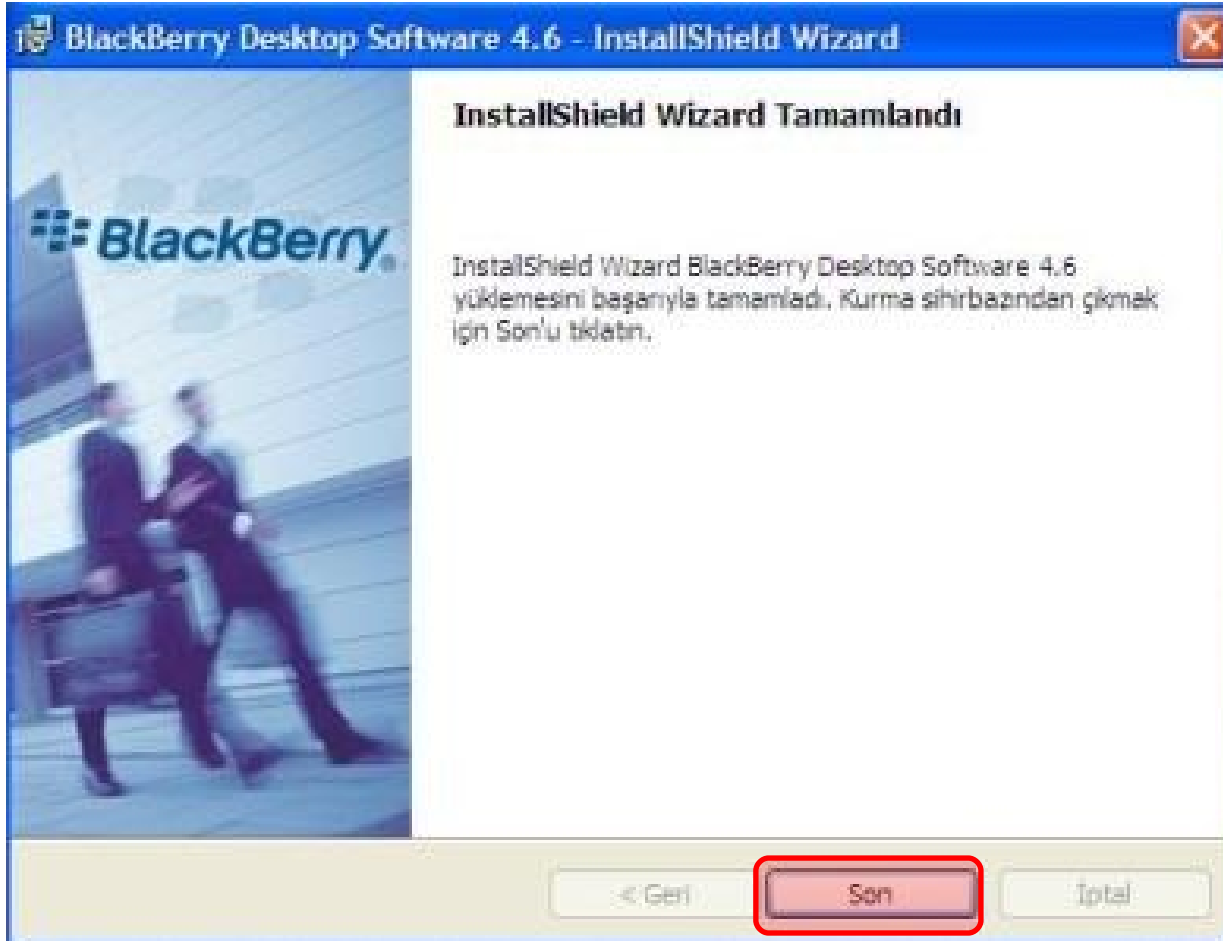

DEVAM

TURKCELL

GERİ

DEVAM

TURKCELL

Son'u tıklayarak kurulumu tamamlıyoruz

Bilgisayarımızı yeniden başlatmak için **Evet**'i seçiyoruz