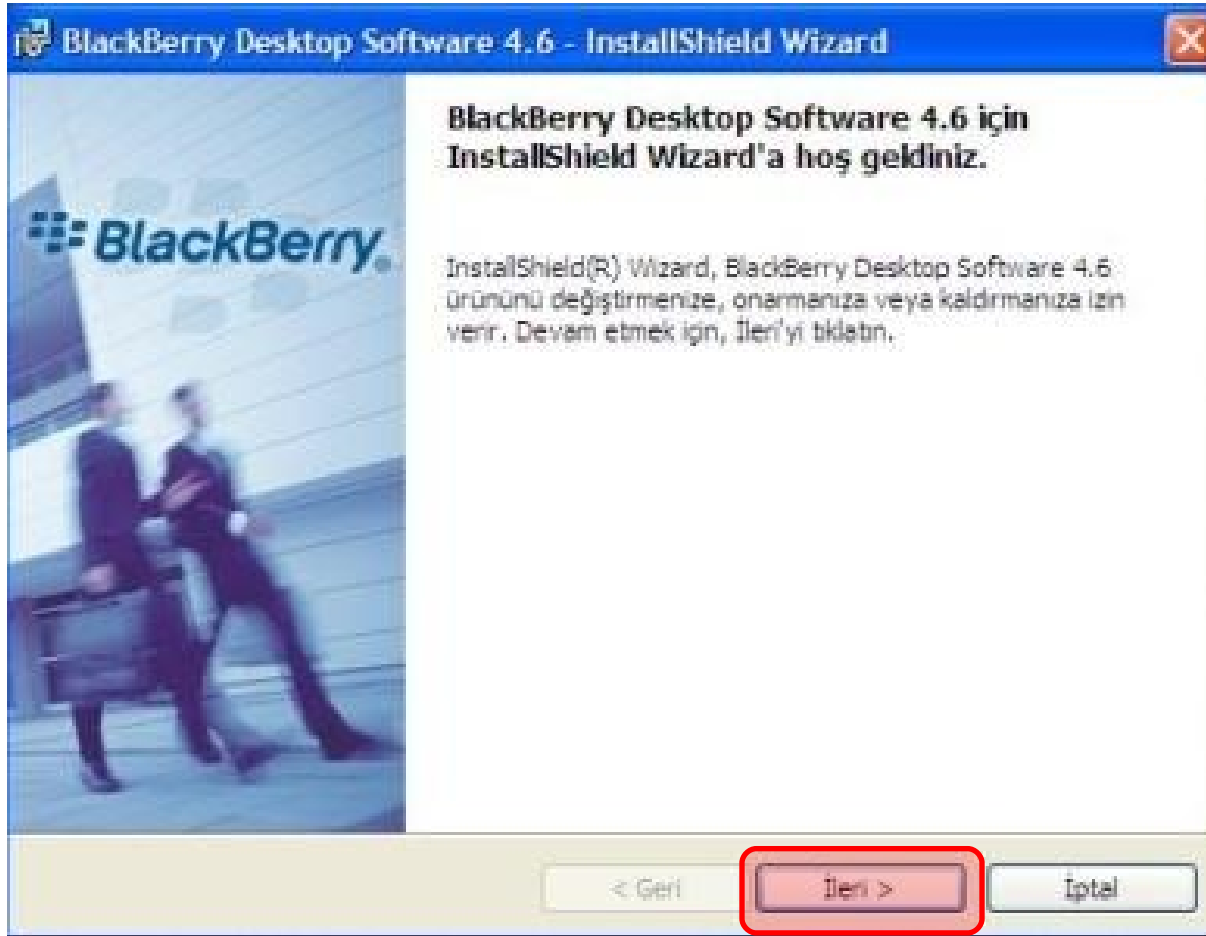

Devam etmek için **İleri**'yi tıklıyoruz