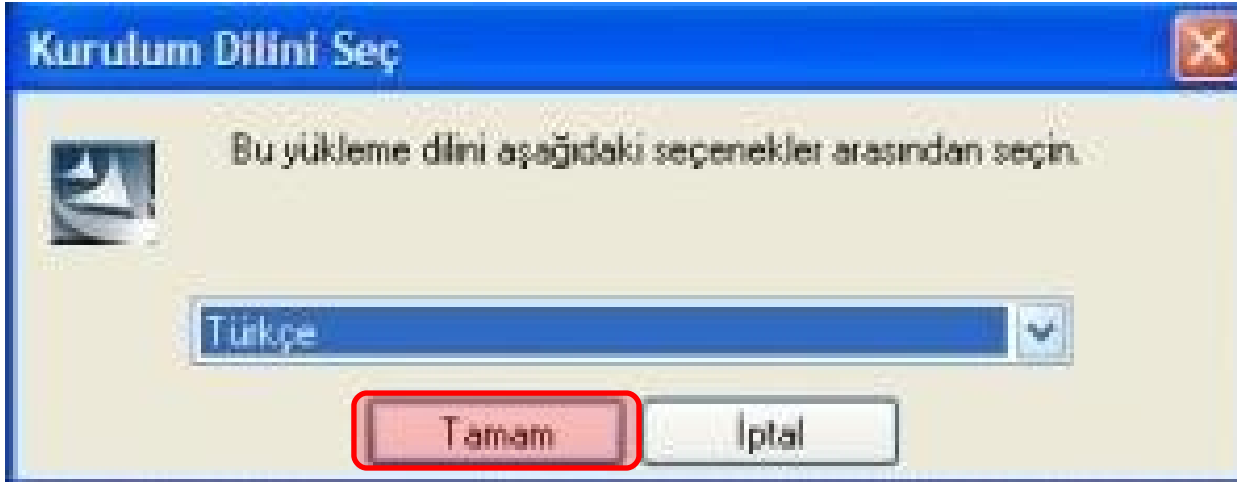

Hızlı Kart'tan
fabrika hatta
geçmenin tam
zamanı!

 Favorilerime Ekle

Son versiyon'u tıklıyoruz

GERİ

TURKCELL

Save (Kaydet)'i tıklayarak dosyayı bilgisayarımıza kaydediyoruz.

Kaydedilen dosyayı çift tıkladığımızda program kurulum için hazırlanmaya başlayacaktır.

GERİ

DEVAM

TURKCELL

Kurulum dilini seçiyoruz ve **Tamam**'ı tıklıyoruz

Devam etmek için **İleri**'yi tıklıyoruz

Bölge seçimi için ülkelerin bulunduğu **bar**'ı tıklıyoruz

GERİ

Ülkemizi seçiyoruz