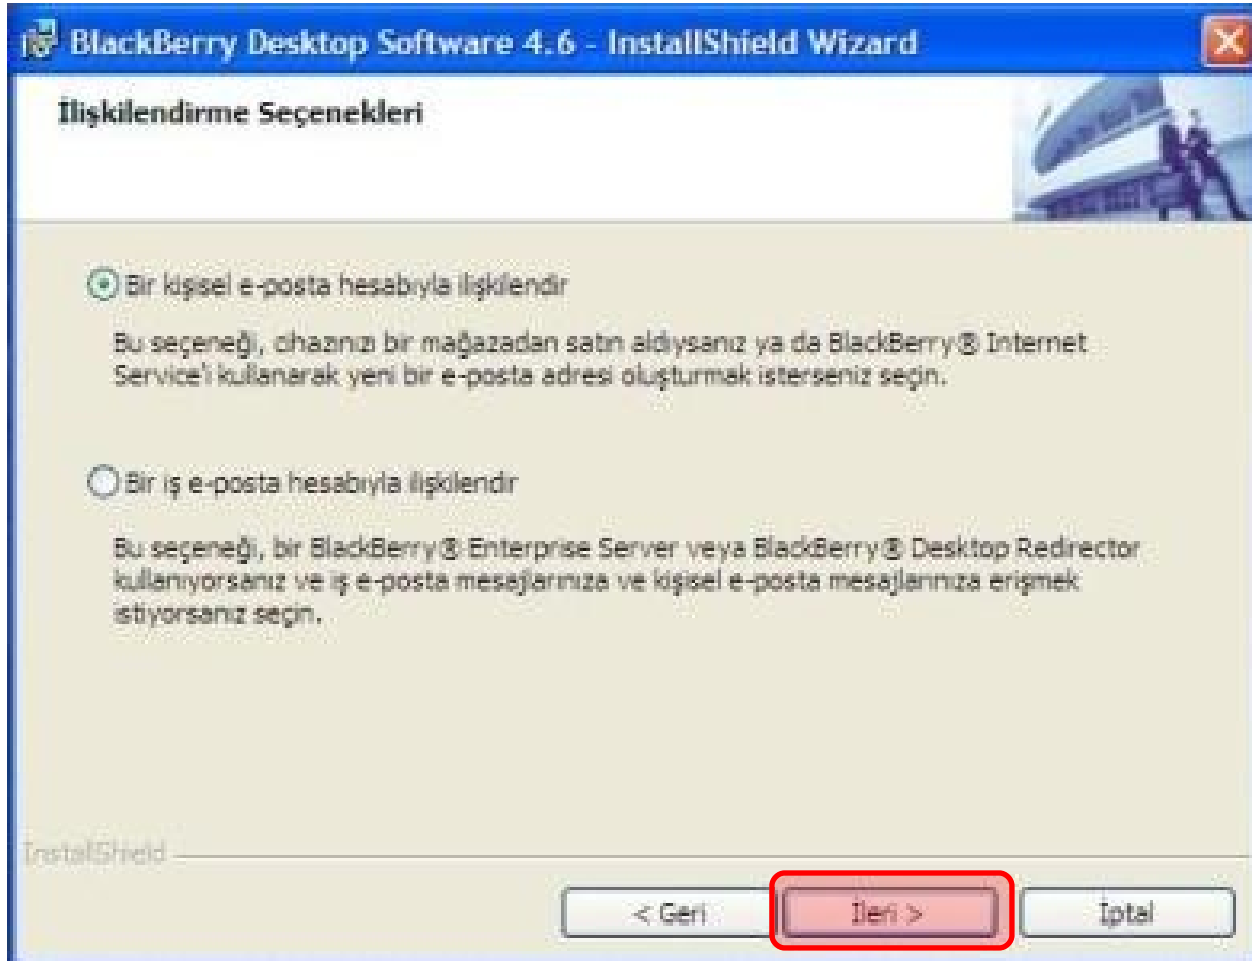

InstallShield

< Geri **İleri >** İptal

Lisans sözleşmesini kabul ediyoruz ve **ileri**'yi tıklıyoruz

Bu bölümde yüklenecek yeri ve kullanıcı izinlerini seçiyoruz ve **İleri**'yi tıklıyoruz

Yükleme tercihini burada yapabilirsiniz.Eğer Özel'i seçerseniz yüklenmesini istemediğiniz öğeleri seçebilirsiniz.İleri'yi tıklıyoruz