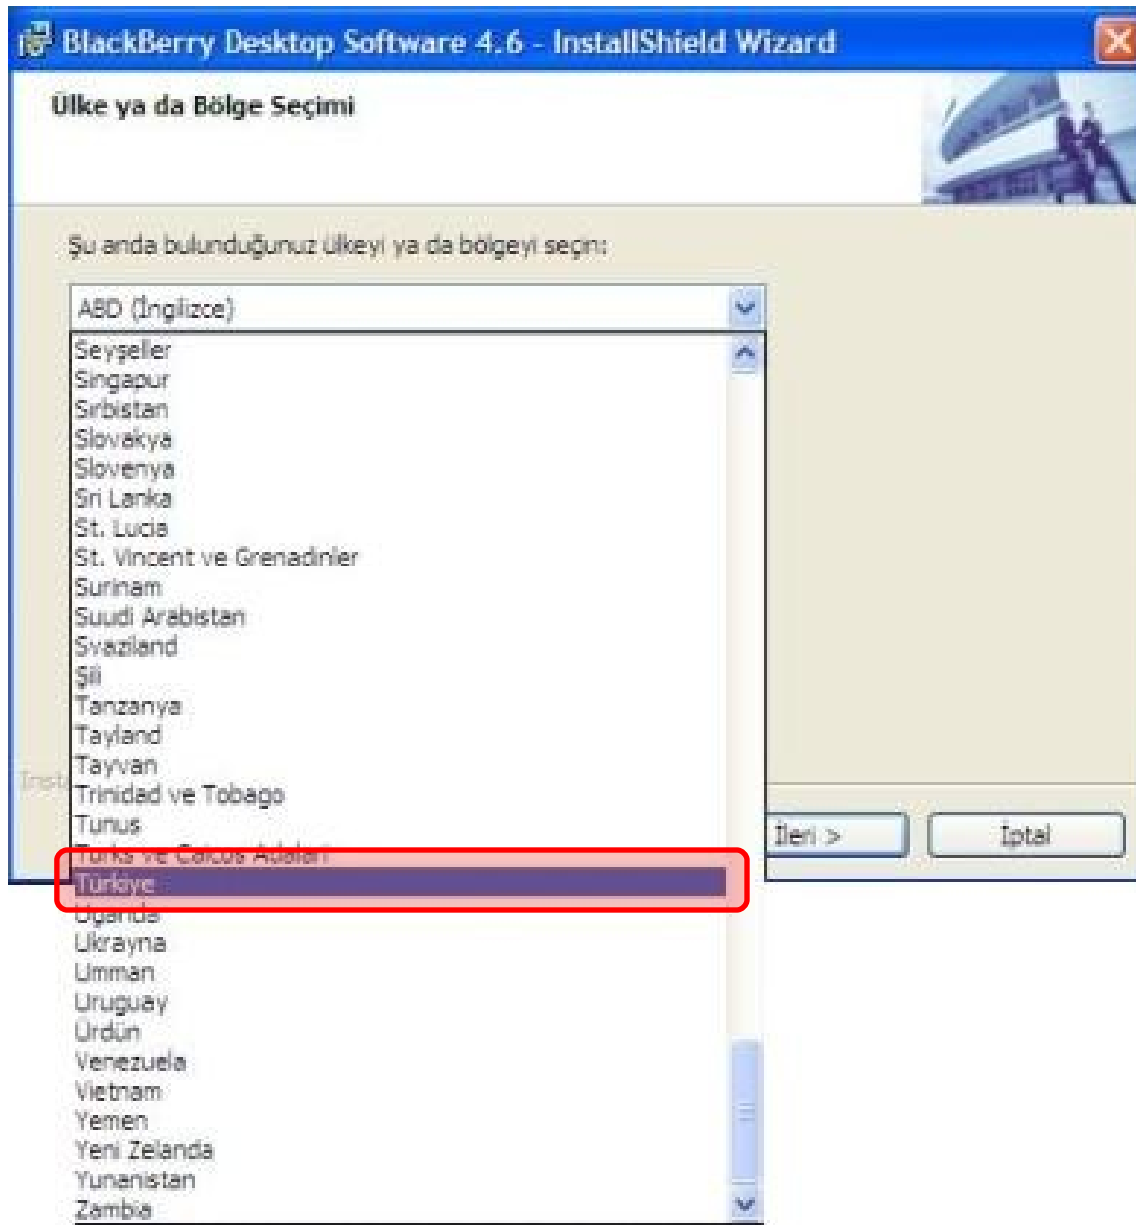

GERİ

DEVAM

TURKCELL

Kurulum dilini seçiyoruz ve **Tamam**'ı tıklıyoruz

Devam etmek için **İleri**'yi tıklıyoruz

Bölge seçimi için ülkelerin bulunduğu **bar**'ı tıklıyoruz

GERİ

Ülkemizi seçiyoruz

TURKCELL

İleri'yi tıklıyoruz

BlackBerry Desktop Software 4.6 - InstallShield Wizard

Lisans Sözleşmesi

Lütfen aşağıdaki lisans sözleşmesini dikkatle okuyun.

BLACKBERRY SON KULLANICI / YAZILIM LİSANS ANLAŞMASI