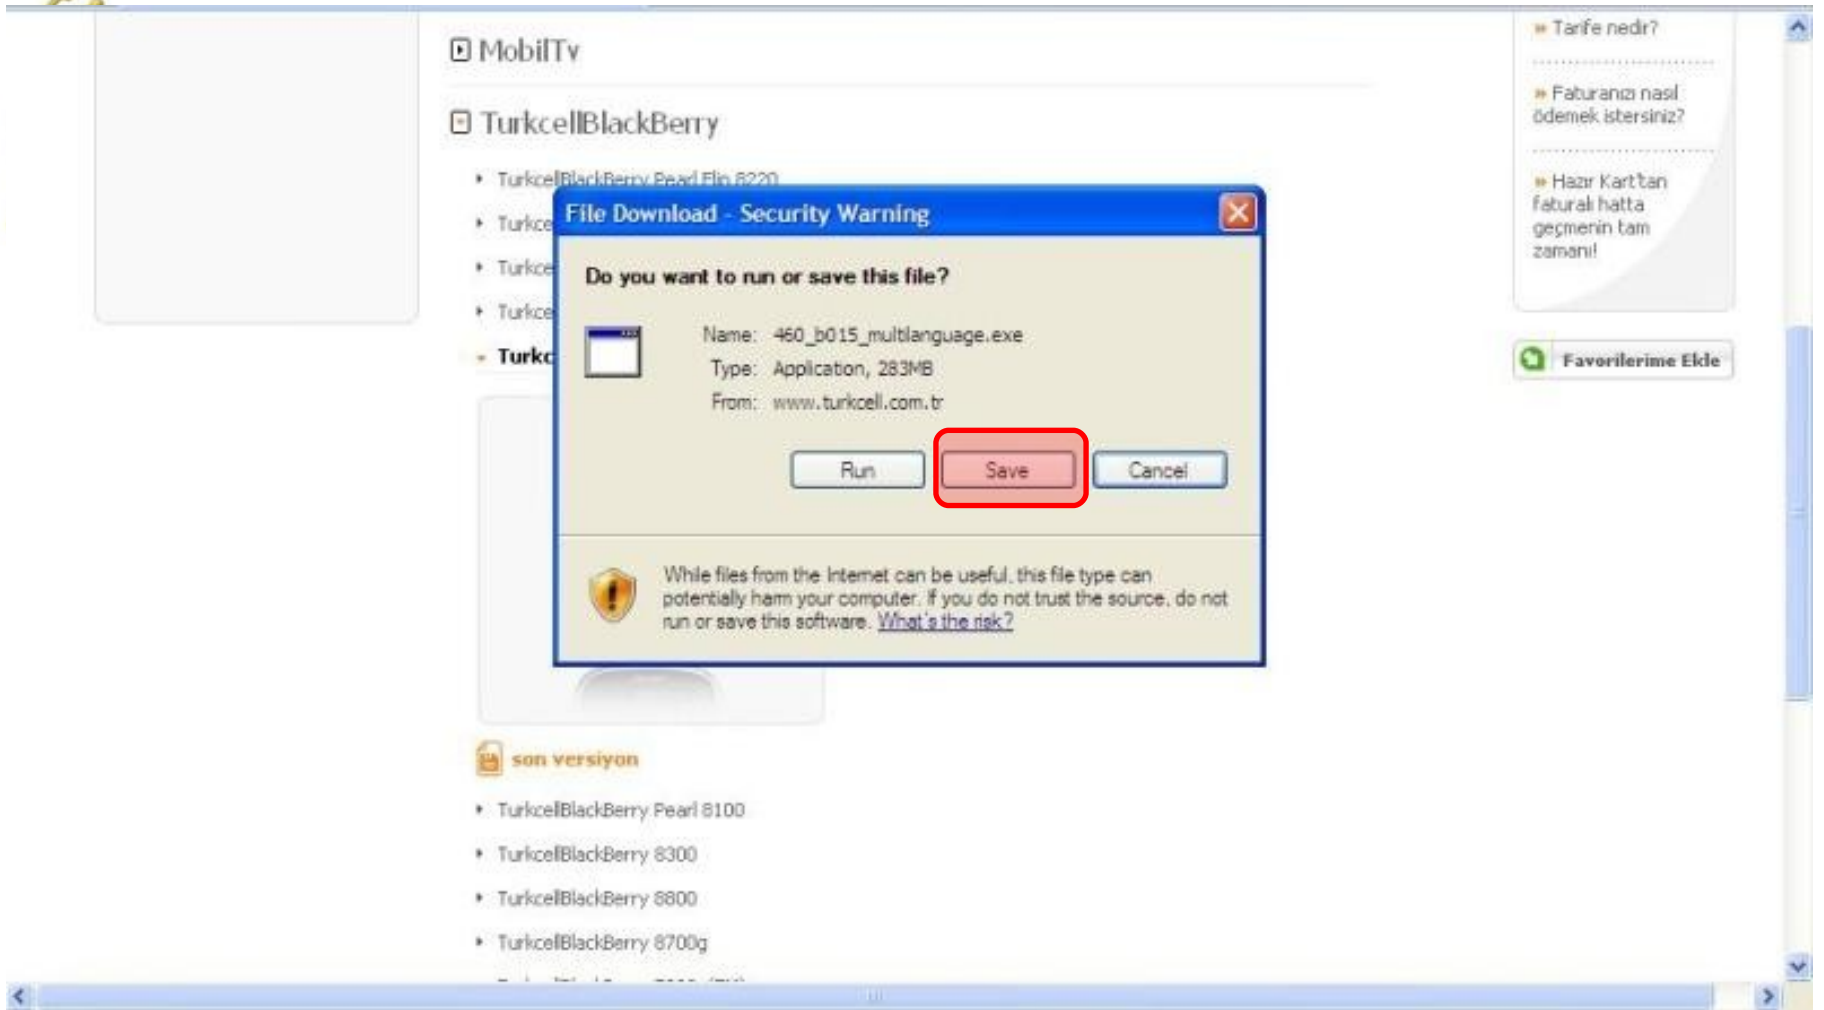

Hızlı Kart'tan
fabrika hatta
geçmenin tam
zamanı!

 Favorilerime Ekle

Son versiyon'u tıklıyoruz

GERİ

TURKCELL

Save (Kaydet)'i tıklayarak dosyayı bilgisayarımıza kaydediyoruz.

Kaydedilen dosyayı çift tıkladığımızda program kurulum için hazırlanmaya başlayacaktır.