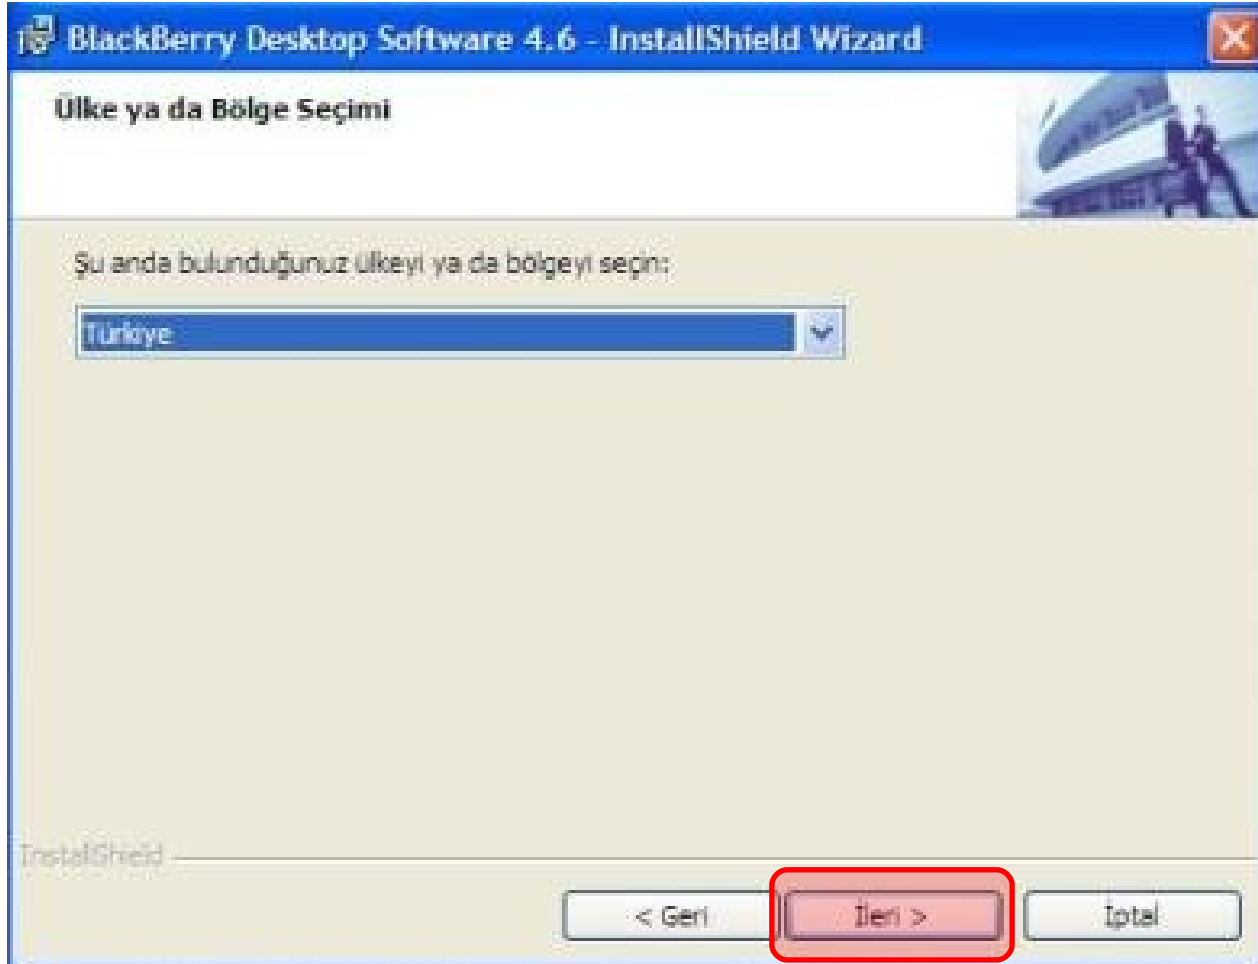

İleri'yi tıklıyoruz