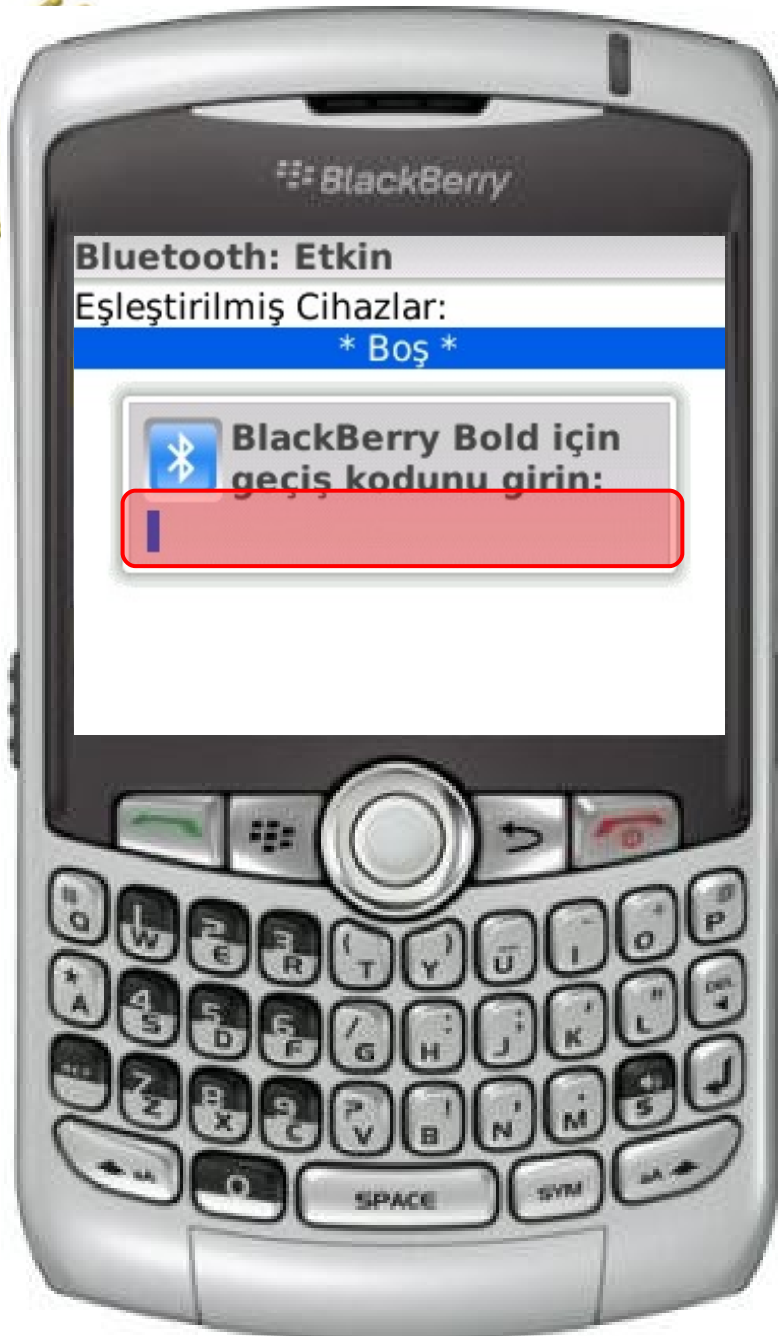

Tuşuna basarak bir önceki slayt'a dönebilirsiniz.

BlackBerry Bold cihazı ile eşleştirme yapalım

BlackBerry Bold cihazına tıklıyoruz

Tuşuna basarak bir önceki slayt'a dönebilirsiniz.

Bu bölümde eşleştirme için geçiş kodu girmemiz gerekmektedir

Girmiş olduğumuz geçiş kodu rakam veya harf olabilir ancak girmiş olduğumuz geçiş kodunun aynısını eşleştirmek istediğimiz diğer cihazında girmesi gerekir

Geçiş Kodu alanına tıklıyoruz

Tuşuna basarak bir önceki slayt'a dönebilirsiniz.