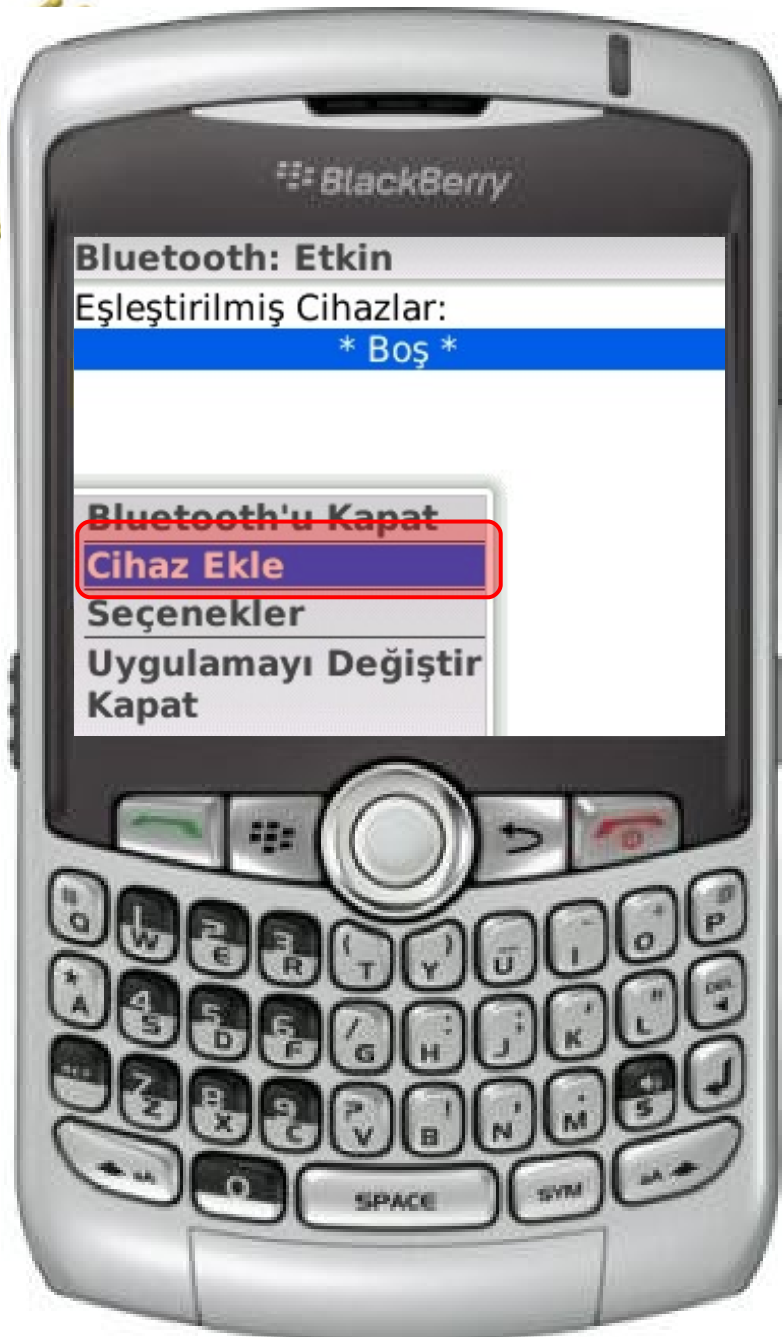

BlackBerry Bluetooth Kurulumu ve Kullanımı

Kurulum İin Tıklayınız!

Kullanım İin Tıklayınız!

Bluetooth Kurulumu'na tıklıyoruz

Tuşuna basarak bir önceki slayt'a dönebilirsiniz.

TURKCELL

Menu tuşuna basıyoruz

Tuşuna basarak bir önceki slayt'a dönebilirsiniz.

Cihaz Ekle'yi tıklıyoruz

Tuşuna basarak bir önceki slayt'a dönebilirsiniz.

Karşımıza çıkan 2 seçenek var;

*Cihazları buradan ara

*Diğer cihazın bulmasına izin ver