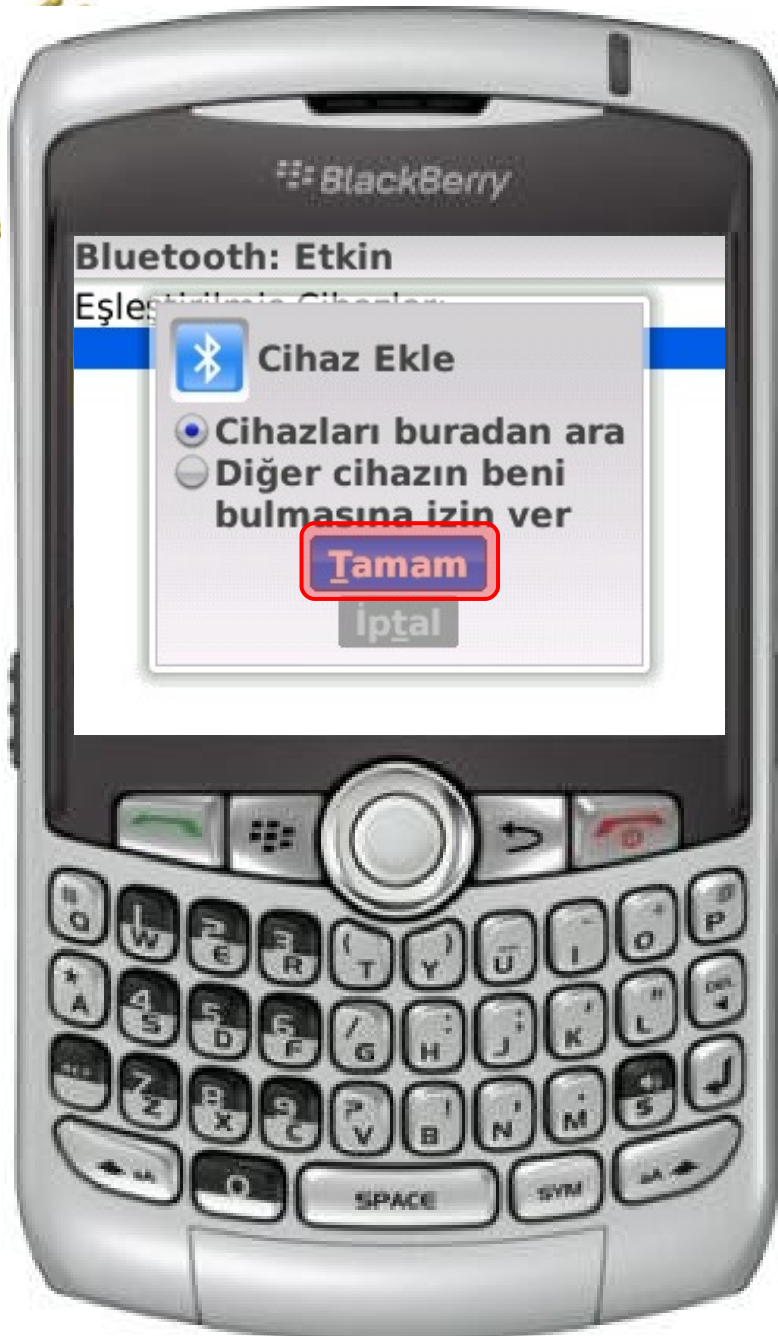

BlackBerry Bluetooth Kurulumu ve Kullanımı

Kurulum İin Tıklayınız!

Kullanım İin Tıklayınız!

Bluetooth Kurulumu'na tıklıyoruz

Tuşuna basarak bir önceki slayt'a dönebilirsiniz.

TURKCELL

Menu tuşuna basıyoruz

Tuşuna basarak bir önceki slayt'a dönebilirsiniz.

Cihaz Ekle'yi tıklıyoruz

Tuşuna basarak bir önceki slayt'a dönebilirsiniz.

Karşımıza çıkan 2 seçenek var;

*Cihazları buradan ara

*Diğer cihazın bulmasına izin ver