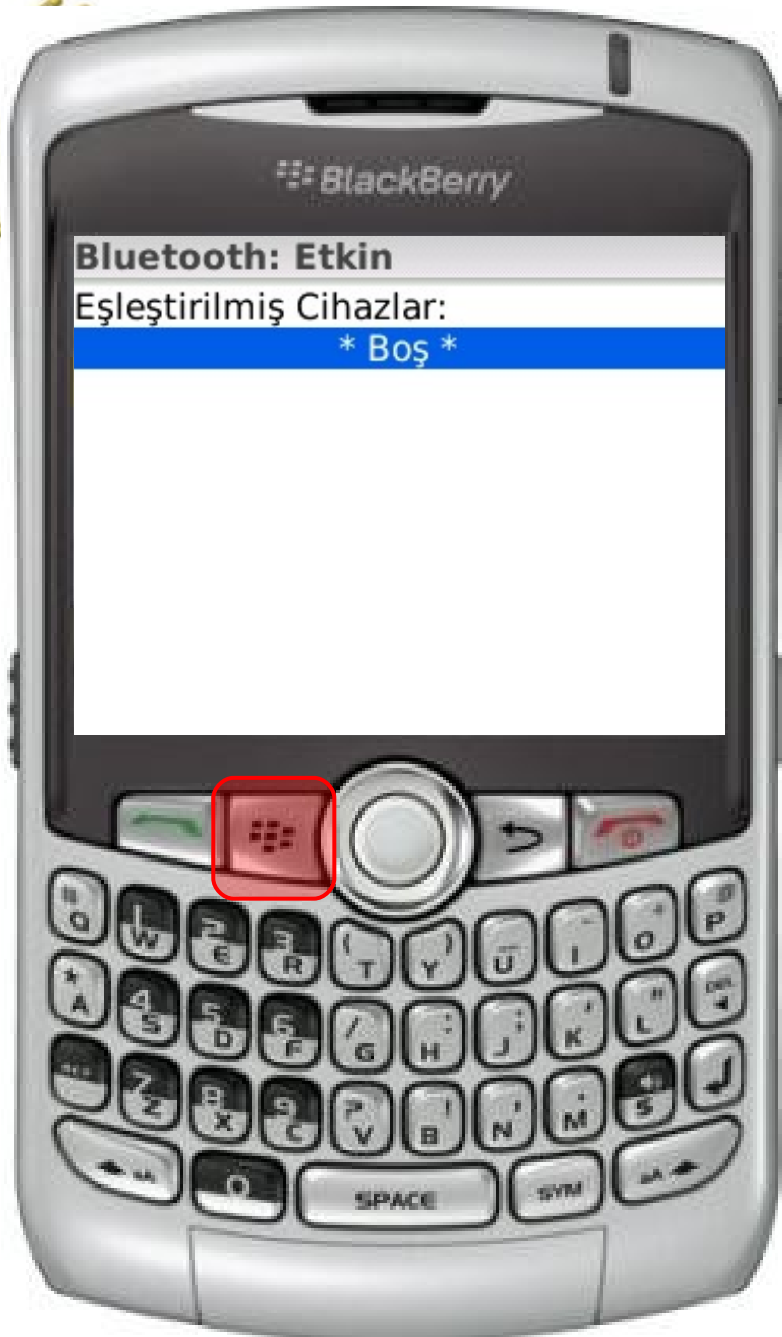

BlackBerry Bluetooth Kurulumu ve Kullanımı

Kurulum İin Tıklayınız!

Kullanım İin Tıklayınız!

Bluetooth Kurulumu'na tıklıyoruz

Tuşuna basarak bir önceki slayt'a dönebilirsiniz.

TURKCELL

Menu tuşuna basıyoruz

Tuşuna basarak bir önceki slayt'a dönebilirsiniz.

Cihaz Ekle'yi tıklıyoruz

Tuşuna basarak bir önceki slayt'a dönebilirsiniz.

Karşımıza çıkan 2 seçenek var;

*Cihazları buradan ara

*Diğer cihazın bulmasına izin ver