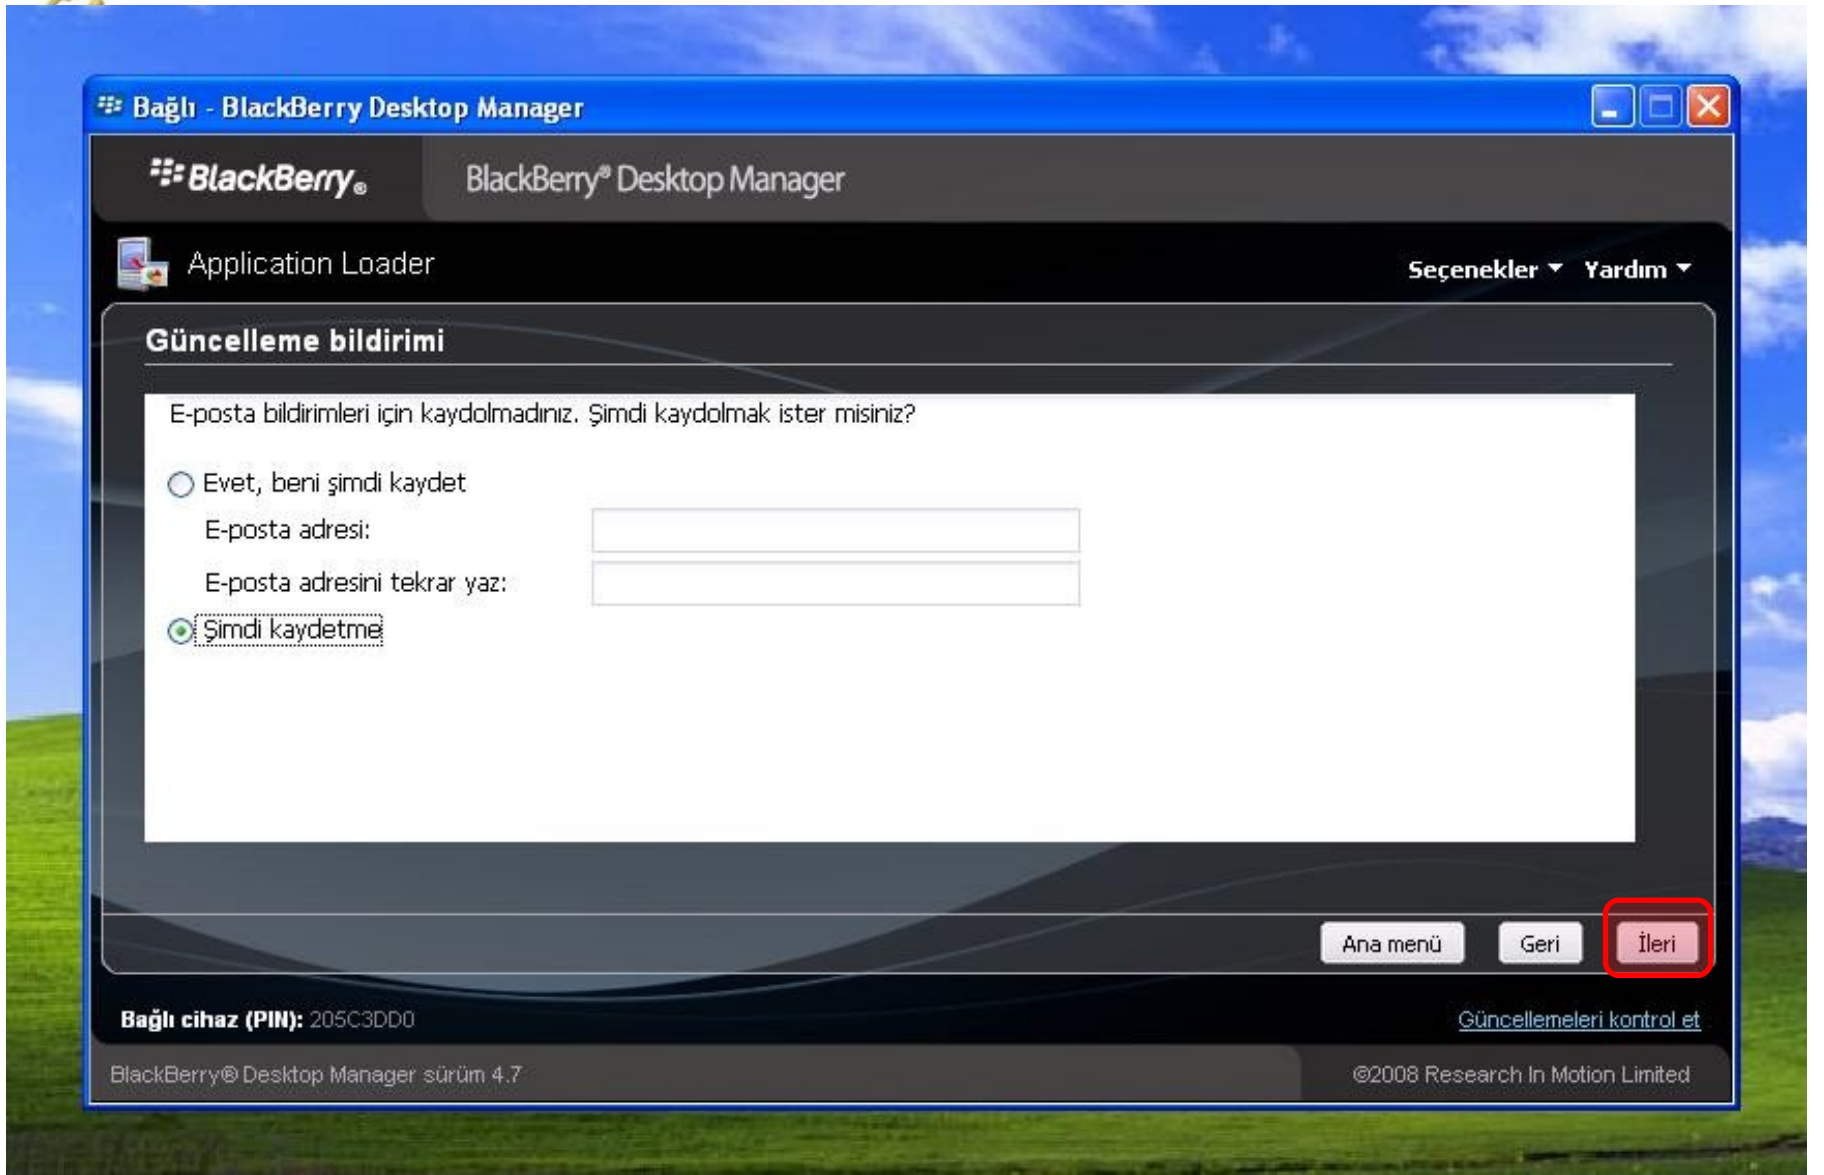

E-posta yoluyla bildirimler almak istemiyorsak **Şimdi Kaydetme** seçeneğini işaretleyip **İleri** butonunu tıklıyoruz.

GERİ

TURKCELL