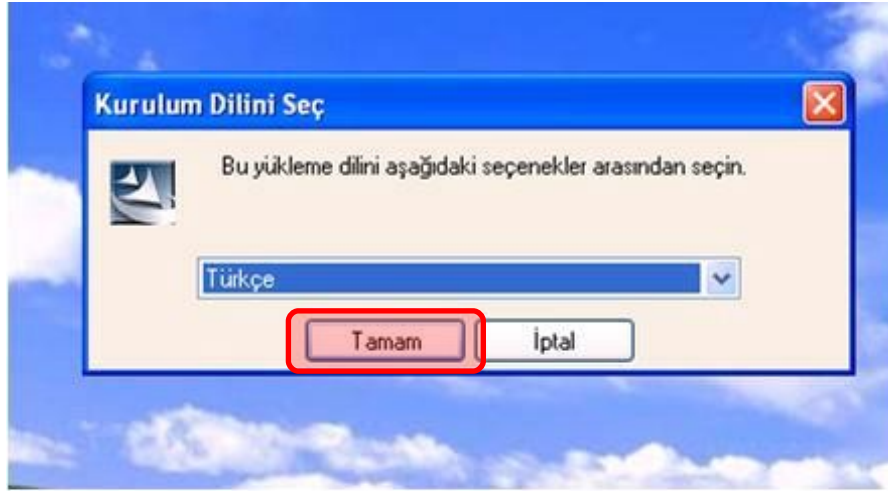

Dil seçimini yapıp **Tamam** butonunu tıklıyoruz.